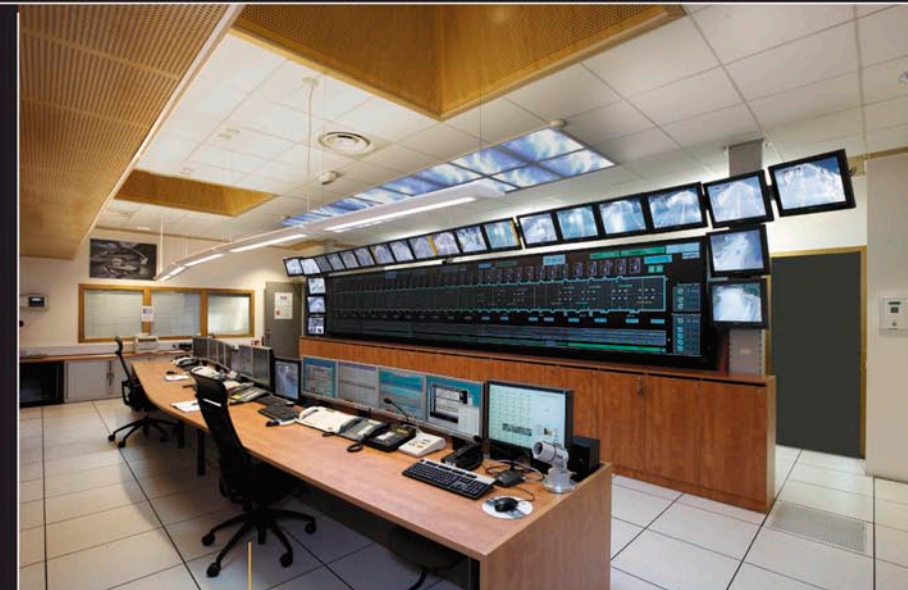

ATMB
PC Tunnel du Mont blanc