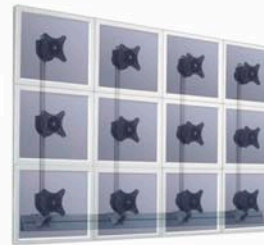

contact@aer-mobilier.fr
www.aer-mobilier.fr

COLONNE SUPPORT D'ÉCRANS VIDEO

Hauteur totale : 2315 mm
 Charge maximum : 120 Kg.
 Encombrement au sol : 400 x 400 mm.
 Fixation au sol : 4 goujons M10

PC Tram Tisséo Blagnac

SUPPORT LCD MURAL OU SUR PLAN DE TRAVAIL

1 Rail support rotules recevant toute la gamme des supports d'écrans par l'intermédiaire de coulisseaux permettant un réglage horizontal. Fixation murale ou sur plan de travail
 Réf. **R 001**

2 Support multidirectionnel pour écran LCD jusqu'à 20 Kg. Fixation norme VESA 75 x 75 mm & 100 x 100 mm.
 Réf. **S 001**

3 Support multidirectionnel pour écran LCD jusqu'à 20 Kg. Fixation norme VESA 100 x 200 mm & 200 x 200 mm.
 Réf. **S 004**