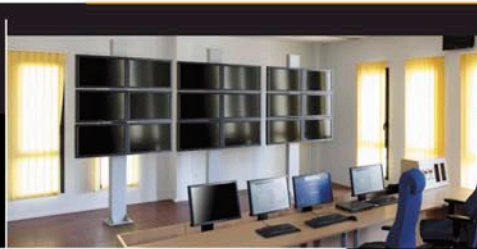

PC Tram Tisséo Blagnac