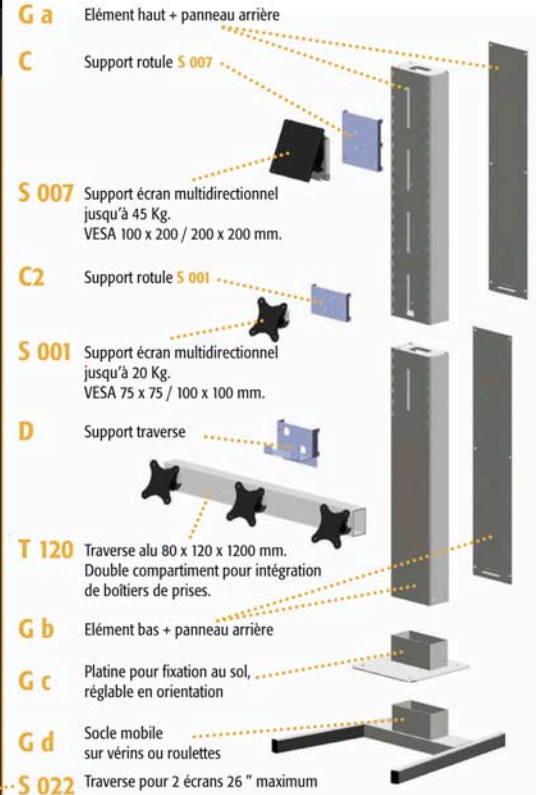

contact@aer-mobilier.fr
www.aer-mobilier.fr

COLONNE SUPPORT D'ÉCRANS VIDEO

Hauteur totale : 2315 mm
 Charge maximum : 120 Kg.
 Encombrement au sol : 400 x 400 mm.
 Fixation au sol : 4 goujons M10

PC Tram Tisséo Blagnac

2 Support multidirectionnel pour écran LCD jusqu'à 20 Kg. Fixation norme VESA 75 x 75 mm & 100 x 100 mm.
 Réf. **S 001**

3 Support multidirectionnel pour écran LCD jusqu'à 20 Kg. Fixation norme VESA 100 x 200 mm & 200 x 200 mm.
 Réf. **S 004**

6 Support pour 2 écrans LCD superposés jusqu'à 22", à poser, avec rotules multidirectionnelles VESA 75/100 mm. Ecrans ajustables en hauteur, passage de câbles intégré.
 Réf. **SP 02**

7 Support multi-écrans LCD avec rotules multidirectionnelles VESA 75/100 mm, écrans ajustables en largeur et en hauteur.
 Réf. **SM 012**

Plan de travail :
 Profondeur 600 mm. x Hauteur 725 mm.
Éléments juxtaposables :
 Largeur 1000, 1200, 1400, 1600, 1800, 2000 mm.

Meubles techniques support écrans :
 Profondeur 420 mm. x Hauteur 620 mm. avec portes en remontées arrières Hauteur 725 mm.
Éléments juxtaposables :
 Largeur 600, 800, 1000 mm.