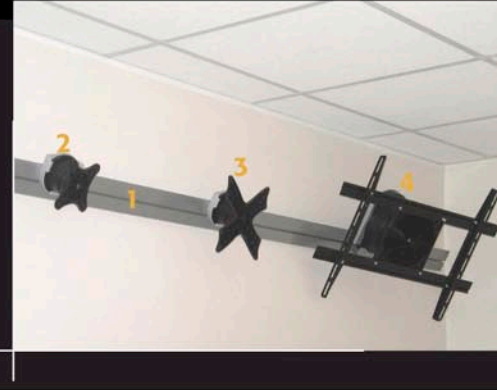

contact@aer-mobilier.fr
www.aer-mobilier.fr

COLONNE SUPPORT D'ÉCRANS VIDEO

Hauteur totale : 2315 mm
 Charge maximum : 120 Kg.
 Encombrement au sol : 400 x 400 mm.
 Fixation au sol : 4 goujons M10

PC Tram Tisséo Blagnac

SUPPORT LCD MURAL OU SUR PLAN DE TRAVAIL

1 Rail support rotules recevant toute la gamme des supports d'écrans par l'intermédiaire de coulisseaux permettant un réglage horizontal. Fixation murale ou sur plan de travail
 Réf. **R 001**

4 Support multidirectionnel pour écran LCD jusqu'à 45 Kg. Fixation universelle.
 Réf. **S 107**

5 Support 4 écrans LCD jusqu'à 22" à poser, avec rotules multidirectionnelles VESA 75/100 mm, écrans ajustables en largeur et en hauteur, passage de câbles intégré.
 Réf. **SP 04**