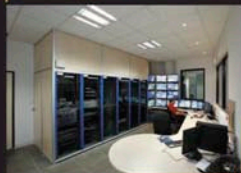

HABILLAGE MUR D'IMAGES

PC Vidéo protection
Ville de Vénissieux