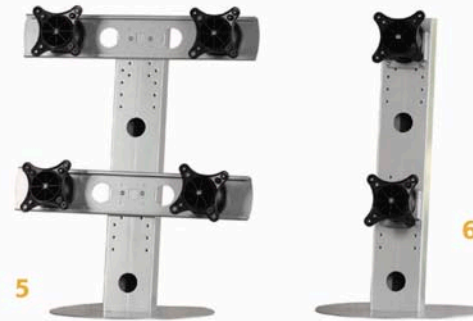

contact@aer-mobilier.fr
www.aer-mobilier.fr

COLONNE SUPPORT D'ÉCRANS VIDEO

Hauteur totale : 2315 mm
 Charge maximum : 120 Kg.
 Encombrement au sol : 400 x 400 mm.
 Fixation au sol : 4 goujons M10

PC Tram Tisséo Blagnac

SUPPORT LCD MURAL OU SUR PLAN DE TRAVAIL

1 Rail support rotules recevant toute la gamme des supports d'écrans par l'intermédiaire de coulisseaux permettant un réglage horizontal. Fixation murale ou sur plan de travail
 Réf. **R 001**

2 Support multidirectionnel pour écran LCD jusqu'à 20 Kg. Fixation norme VESA 75 x 75 mm & 100 x 100 mm.
 Réf. **S 001**

3 Support multidirectionnel pour écran LCD jusqu'à 20 Kg. Fixation norme VESA 100 x 200 mm & 200 x 200 mm.
 Réf. **S 004**

4 Support multidirectionnel pour écran LCD jusqu'à 45 Kg. Fixation universelle.
 Réf. **S 107**

5 Support 4 écrans LCD jusqu'à 22" à poser, avec rotules multidirectionnelles VESA 75/100 mm, écrans ajustables en largeur et en hauteur, passage de câbles intégré.
 Réf. **SP 04**